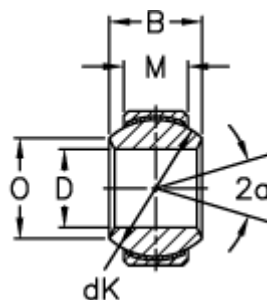

Varenummer: 03507008  
Beskrivelse: Fluro Ledleje GE 8FW

## Mål

A	= 19 0 -0,009
B	= 11
D	= 8 0 -0,008
dK	= 16
Dynamisk belastning C (kN)	= 8.6
Kipvinkel	= 21
M	= 6
O	= 11.6

Statisk belastning C0 (kN)	= 21.6
Vægt	= 14